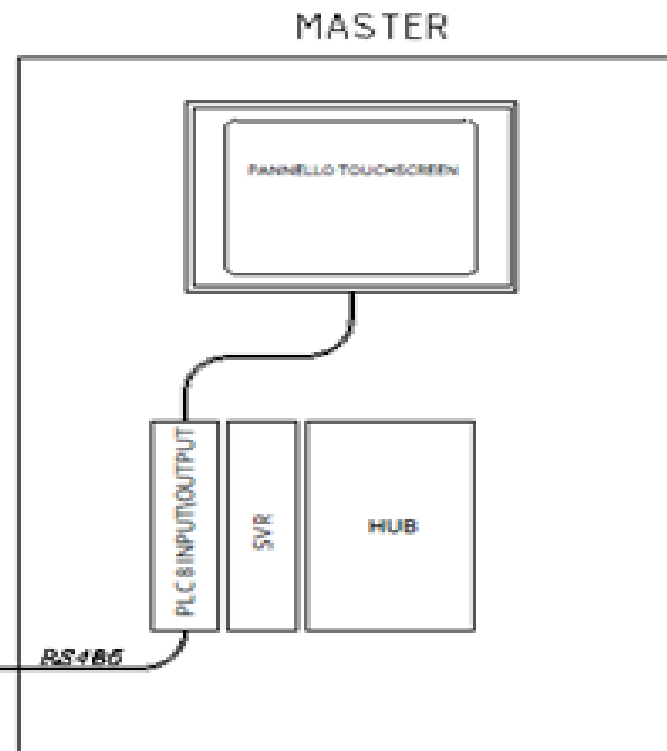

EG DATA SPACE-X

**EG DATA
ROUTER
COMPATTO E
RESISTENTE**

**CONNESSIONE
SUPER VELOCE
E SICURA**

**ASSISTENZA REMOTA
OVUNQUE TU SIA**

- **AVVIAMENTI ASSISTITI IN TELEASSISTENZA**
- **SUPERVISIONE IMPIANTI ESISTENTI**
- **APP PER SMARTPHONE PER CONTROLLO DA REMOTO**